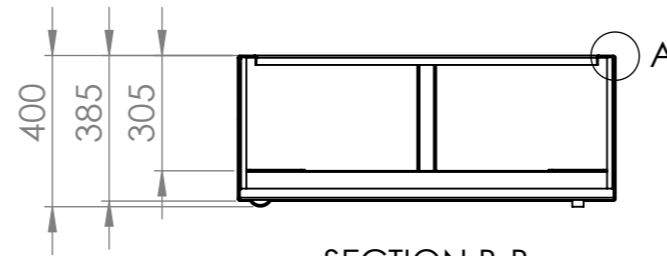

DETAIL A
SCALE 1 : 2

SECTION B-B

DRAWN	Luuk van den Heuvel	DATE	18-2-2021
REVISION	Pleuni Bongers	DATE	26-5-2021

TITLE:	3mm Aluminum	
Drawing:	AFWL 5.3	A3

ADEZZ[®]
WE PRODUCE GARDEN PRODUCTS FOR PROFESSIONALS

Liessentstraat 4, 5405 AG Uden (NL).
t 0031 (0)413 - 27 41 68.
e info@adezz.com, i www.adezz.com

Color:	Mass (kg):	27.31	SCALE:1:20	SHEET 1 OF 7
--------	------------	--------------	------------	--------------