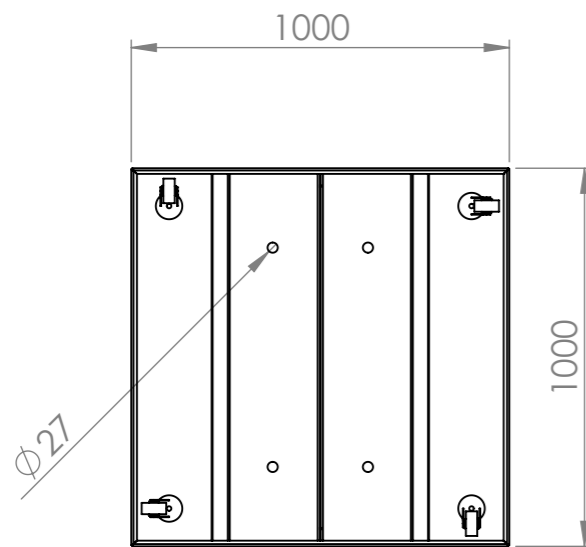

DETAIL A
SCALE 1 : 2

SECTION B-B

DRAWN	Luuk van den Heuvel	DATE	18-2-2021
REVISION	Pleuni Bongers	DATE	26-5-2021

TITLE:	3mm Aluminum	
Drawing:	AFWL 5.3	A3

ADEZZ[®]
WE PRODUCE GARDEN PRODUCTS FOR PROFESSIONALS

Liessentstraat 4, 5405 AG Uden (NL).
t 0031 (0)413 - 27 41 68.
e info@adezz.com, i www.adezz.com

Color:	Mass (kg):	27.31	SCALE:1:20	SHEET 1 OF 7
--------	------------	--------------	------------	--------------