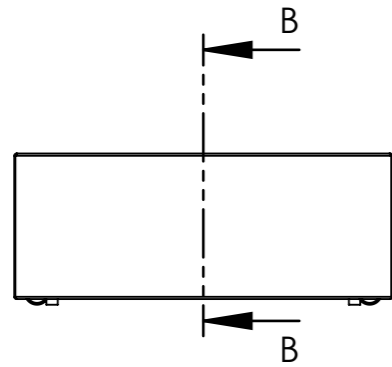

DETAIL A
SCALE 1 : 2

SECTION B-B

DRAWN	Luuk van den Heuvel	DATE	18-2-2021
REVISION	Pleuni Bongers	DATE	26-5-2021

TITLE:	3mm Aluminum	
Drawing:	AFWL 5.3	A3

ADEZZ[®]
WE PRODUCE GARDEN PRODUCTS FOR PROFESSIONALS

Liessentstraat 4, 5405 AG Uden (NL).
t 0031 (0)413 - 27 41 68.
e info@adezz.com, i www.adezz.com

Color:	Mass (kg):	27.31	SCALE:1:20	SHEET 1 OF 7
--------	------------	--------------	------------	--------------