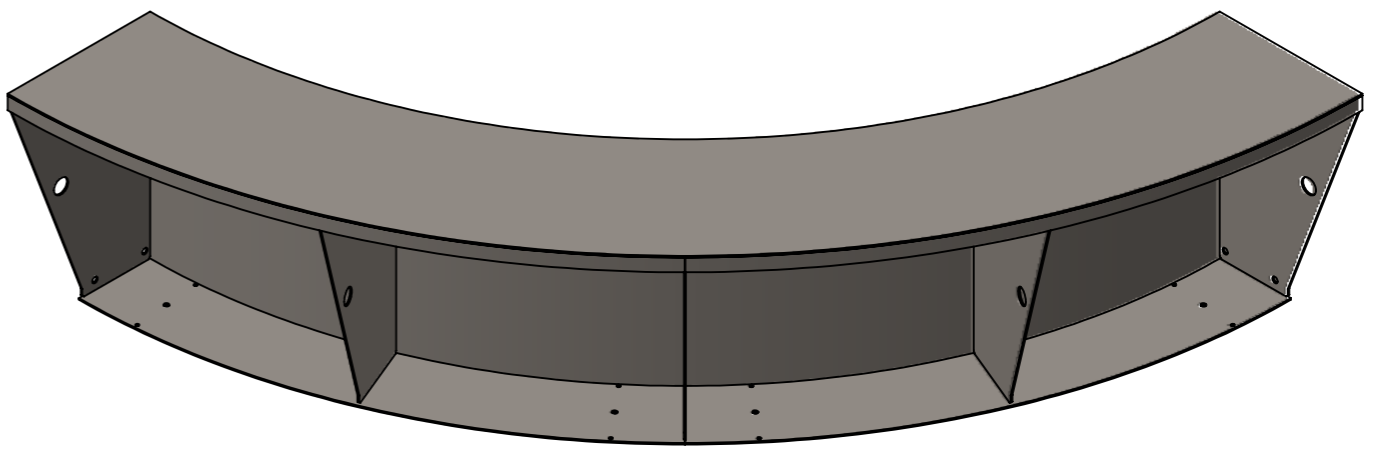

1 2 3 4 5 6 7 8

A
B
C
D
E
F

DRAWN	Dorus Bannenberg	DATE	28-4-2020		TITLE:	4 mm Aluminum	
REVISION					Drawing:	ARC�4_600_1500_400_Wide	A3
		Liessentstraat 4, 5405 AG Uden (NL). t 0031 (0)413 - 27 41 68. e info@adezz.com, i www.adezz.com		Color:	-	Mass (kg):	42.47
				SCALE:	No Scale Used	SHEET 1 OF 8	