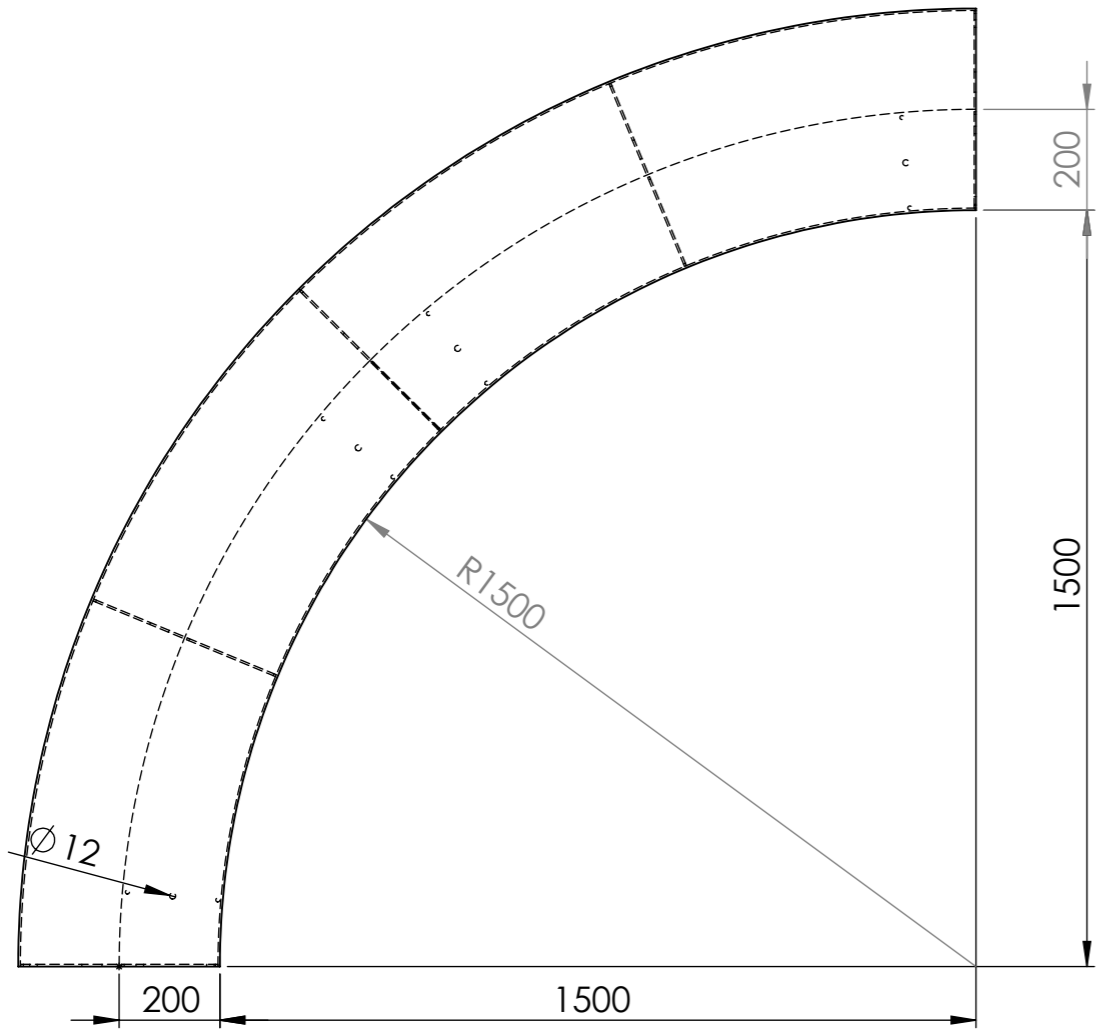

1 2 3 4 5 6 7 8

A
B
C
D
E
F

DRAWN	Dorus Bannenberg	DATE	28-4-2020		TITLE:	4 mm Aluminum	
REVISION					Drawing:	ARC�4_600_1500_400_Wide	A3
		Liessentstraat 4, 5405 AG Uden (NL). t 0031 (0)413 - 27 41 68. e info@adezz.com, i www.adezz.com		Color:	-	Mass (kg):	42.47
				SCALE:	No Scale Used	SHEET 1 OF 8	