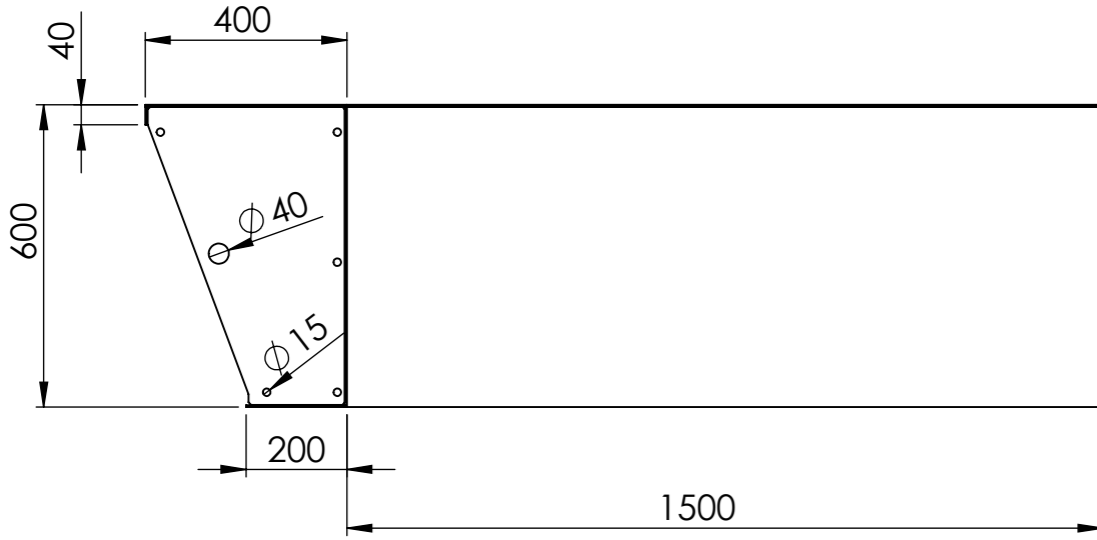

1 2 3 4 5 6 7 8

A
B
C
D
E
F

DRAWN	Dorus Bannenberg	DATE	28-4-2020		TITLE:	4 mm Aluminum	
REVISION					Drawing:	ARC�4_600_1500_400_Wide	A3
		Liessentstraat 4, 5405 AG Uden (NL). t 0031 (0)413 - 27 41 68. e info@adezz.com, i www.adezz.com		Color:	-	Mass (kg):	42.47
				SCALE:	No Scale Used	SHEET 1 OF 8	