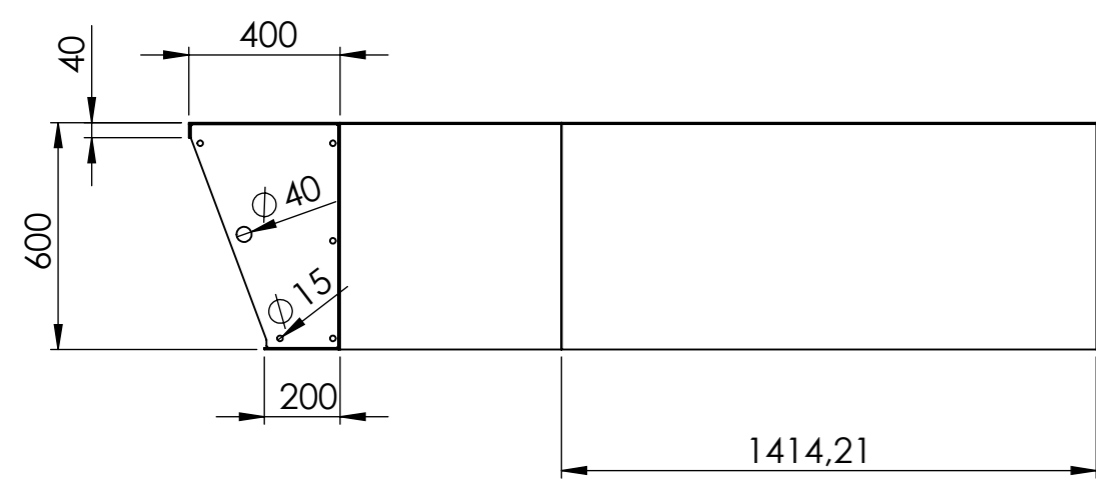

1 2 3 4 5 6 7 8

A
B
C
D
E
F

DRAWN	Dorus Bannenberg	DATE	28-4-2020		TITLE:	4 mm Aluminum	
REVISION					Drawing:	ARC�4_600_2000_400_Wide	A3
		Liessentstraat 4, 5405 AG Uden (NL). t 0031 (0)413 - 27 41 68. e info@adezz.com, i www.adezz.com		Color:	-	Mass (kg):	52.89
					SCALE:	No Scale Used	SHEET 1 OF 8