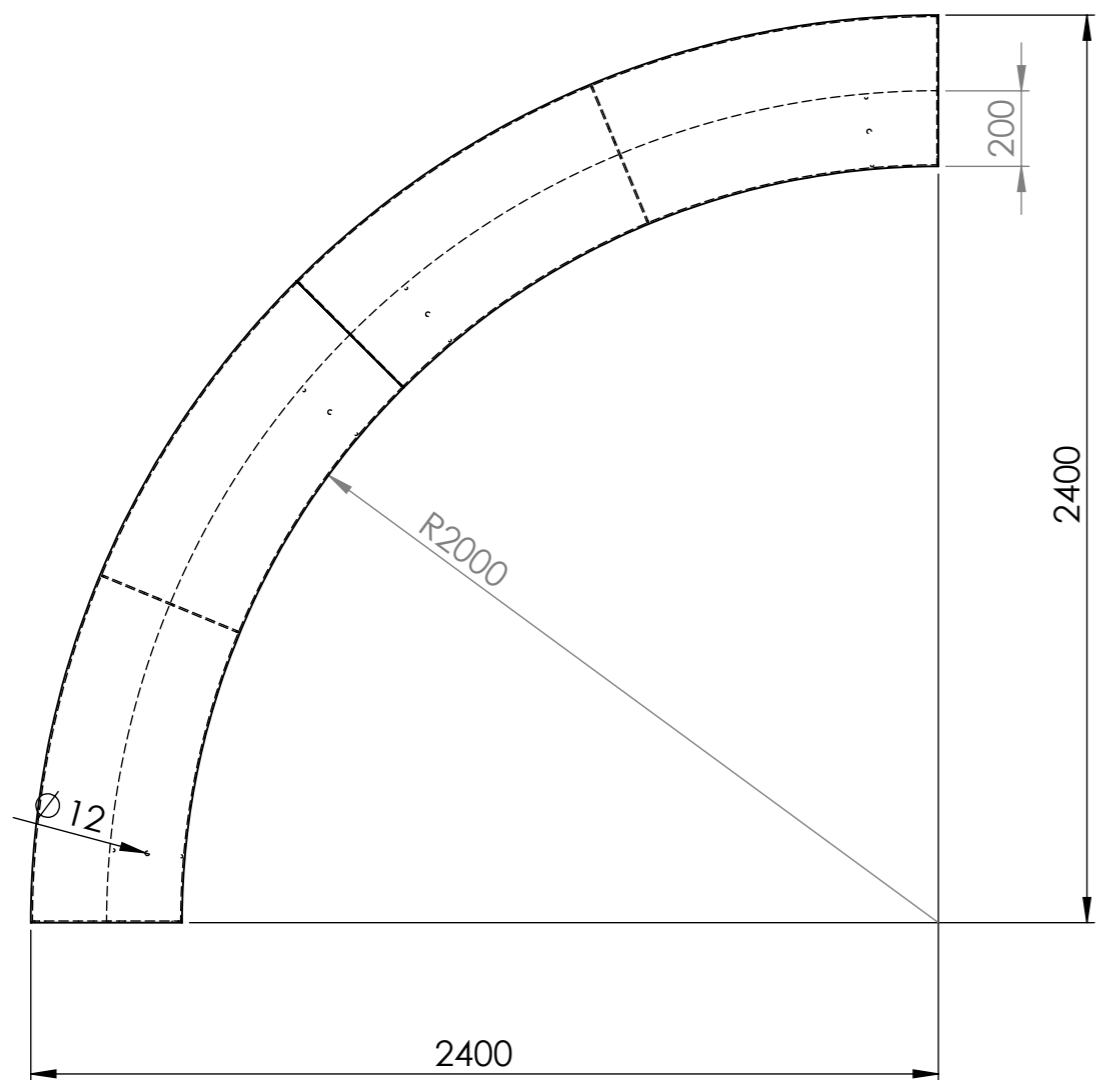

1 2 3 4 5 6 7 8

A
B
C
D
E
F

DRAWN	Dorus Bannenberg	DATE	28-4-2020		TITLE:	4 mm Aluminum	
REVISION					Drawing:	ARC�4_600_2000_400_Wide	A3
		Liessentstraat 4, 5405 AG Uden (NL). t 0031 (0)413 - 27 41 68. e info@adezz.com, i www.adezz.com		Color:	-	Mass (kg):	52.89
					SCALE:	No Scale Used	SHEET 1 OF 8