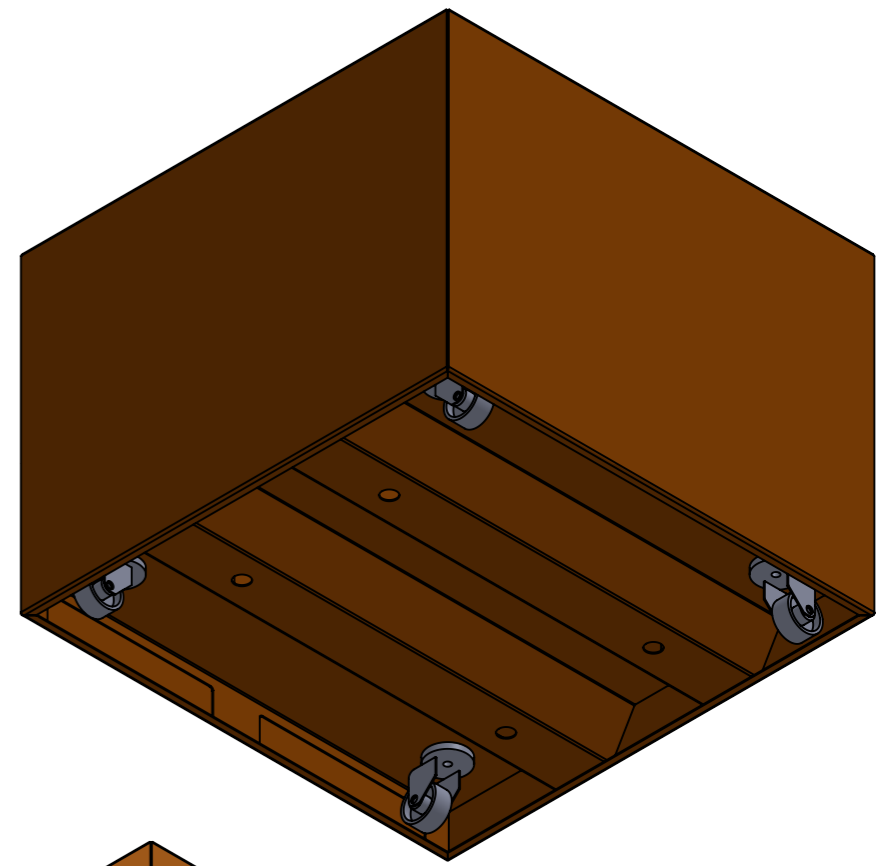

DETAIL A  
SCALE 1 : 2

SECTION B-B  
SKALA 1 : 10

DRAWN	Benny Dijkhuis	DATE	8-11-2019		TITLE:	2mm Corten	
REVISION	Luuk van der Heuvel	DATE	9-12-2020		Drawing:	CAWL 6.2	A3
		Liessentstraat 4, 5405 AG Uden (NL). t 0031 (0)413 - 27 41 68. e info@adezz.com, i www.adezz.com		Color:	Mass (kg):	50.32	SCALE:1:20
							SHEET 1 OF 7