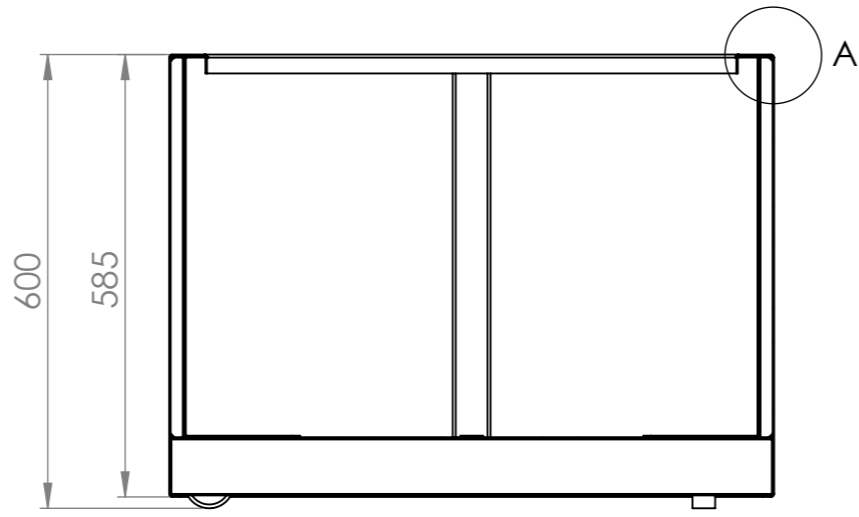

DETAIL A  
SCALE 1 : 2

SECTION B-B  
SKALA 1 : 10

DRAWN	Benny Dijkhuis	DATE	8-11-2019		TITLE:	2mm Corten	
REVISION	Luuk van der Heuvel	DATE	9-12-2020		Drawing:	CAWL 6.2	A3
		Liessentstraat 4, 5405 AG Uden (NL). t 0031 (0)413 - 27 41 68. e info@adezz.com, i www.adezz.com		Color:	Mass (kg):	50.32	SCALE:1:20
							SHEET 1 OF 7