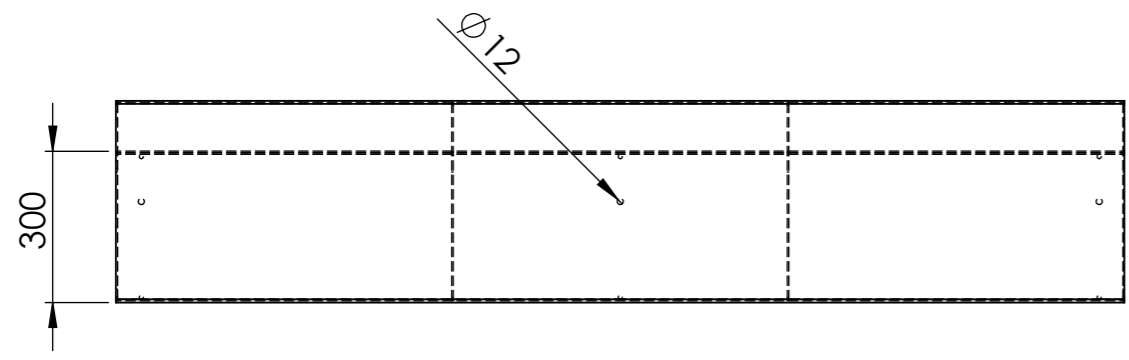

1 2 3 4 5 6 7 8

A
B
C
D
E
F

DRAWN	Dorus Bannenberg	DATE	30-4-2020	
REVISION				
		Liessentstraat 4, 5405 AG Uden (NL). t 0031 (0)413 - 27 41 68. e info@adezz.com, i www.adezz.com		
Color:	-	Mass (kg):	80.61	

TITLE:	3mm Corten	
Drawing:	CRS3_600_2000_400_Wide	A3
SCALE:	1:15	SHEET 1 OF 5

1 2 3 4