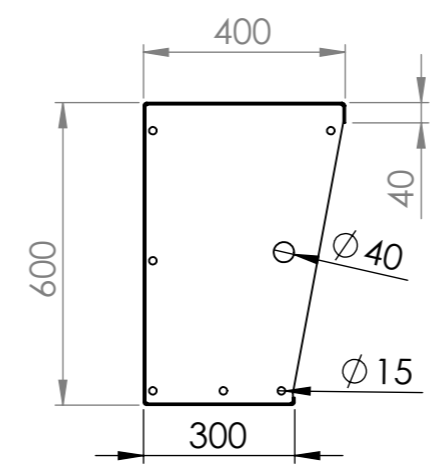

1 2 3 4 5 6 7 8

A
B
C
D
E
F

DRAWN	Dorus Bannenberg	DATE	30-4-2020	
REVISION				
		Liessentstraat 4, 5405 AG Uden (NL). t 0031 (0)413 - 27 41 68. e info@adezz.com, i www.adezz.com		
Color:	-	Mass (kg):	80.61	

TITLE:	3mm Corten	
Drawing:	CRS3_600_2000_400_Wide	A3
SCALE:	1:15	SHEET 1 OF 5

1 2 3 4