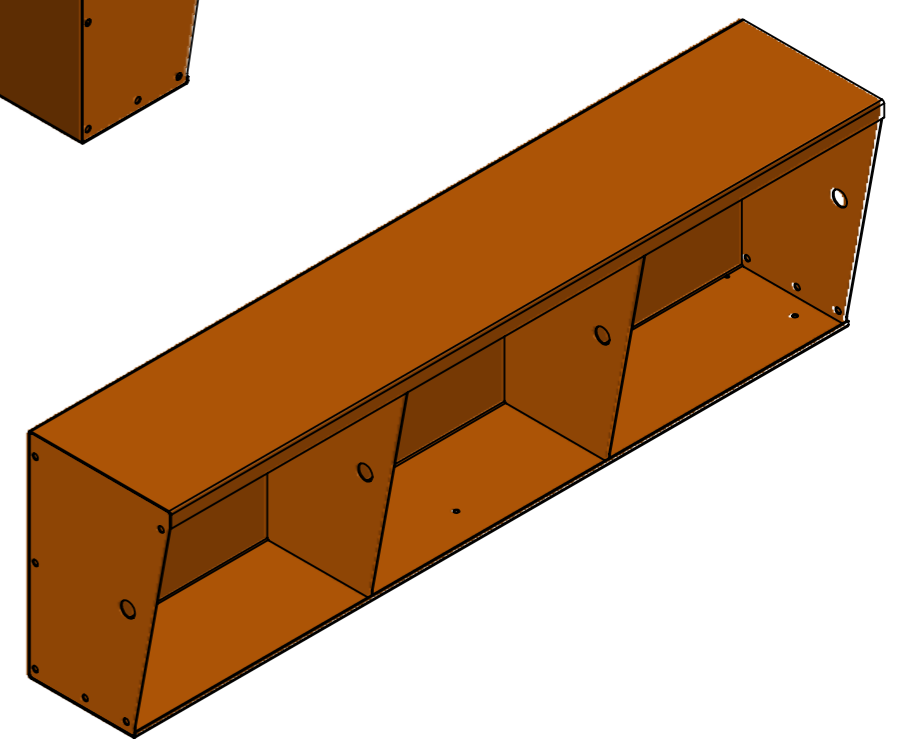

1 2 3 4 5 6 7 8

A
B
C
D
E
F

DRAWN	Dorus Bannenberg	DATE	30-4-2020	
REVISION				
		Liessentstraat 4, 5405 AG Uden (NL). t 0031 (0)413 - 27 41 68. e info@adezz.com, i www.adezz.com		
Color:	-	Mass (kg):	80.61	

TITLE:	3mm Corten	
Drawing:	CRS3_600_2000_400_Wide	A3
SCALE:	1:15	SHEET 1 OF 5

1 2 3 4