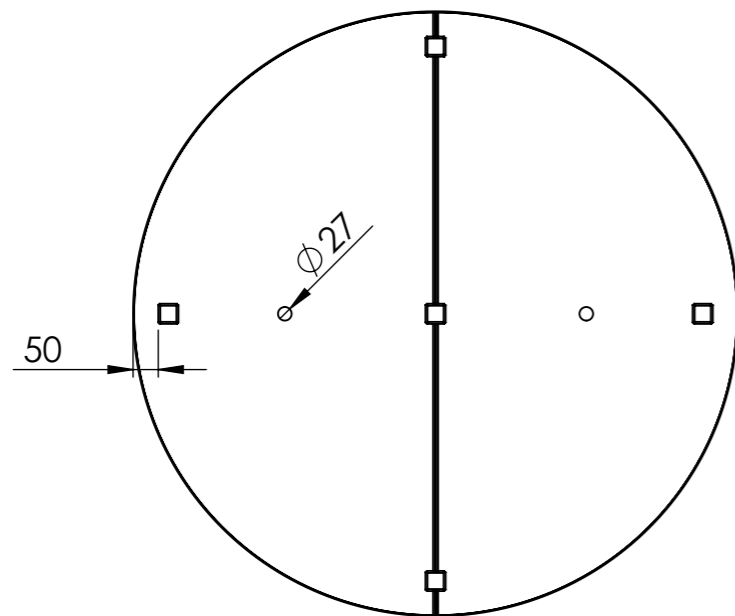

DETAIL A
SCALE 1 : 5

DRAWN	Benny Dijkhuis	DATE	5-11-2019		TITLE:	2mm Corten	
REVISION					Drawing:	CT4.1 1200x800	A3
		Liessentstraat 4, 5405 AG Uden (NL). † 0031 (0)413 - 27 41 68. e info@adezz.com, i www.adezz.com		Color:	---	Mass (kg):	68.09
				SCALE:1:15	SHEET 1 OF 7		