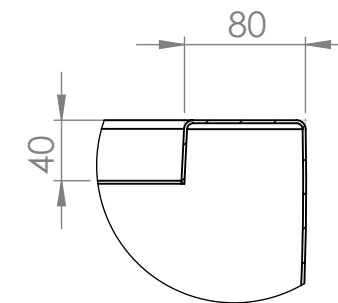

SECTION A-A

DETAIL B  
SCALE 1 : 5

DRAWN	M. Verhoeven	DATE	00-00-00
REVISION			

TITLE:	High gloss Fiberglass	
Drawing:	Canna PCH1 500x590	A3

**ADEZZ**<sup>®</sup>  
WE PRODUCE GARDEN PRODUCTS FOR PROFESSIONALS

Liessentstraat 4, 5405 AG Uden (NL).  
t 0031 (0)413 - 27 41 68.  
e info@adezz.com, i www.adezz.com

Color:	-	Mass (kg):		SCALE:1:10	SHEET 1 OF 1
--------	---	------------	--	------------	--------------