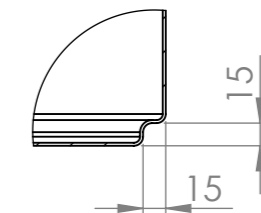

SECTION D-D
SCALE 1 : 15

DETAIL E
SCALE 1 : 5

DETAIL F
SCALE 1 : 5

DRAWN	M. Verhoeven	DATE	00-00-00	
REVISION				

ADEZZ[®]
WE PRODUCE GARDEN PRODUCTS FOR PROFESSIONALS

Liessentstraat 4, 5405 AG Uden (NL).
t 0031 (0)413 - 27 41 68.
e info@adezz.com, i www.adezz.com

TITLE: **Fiberglass**

Drawing: **Bellis PJ4 800x600** **A3**