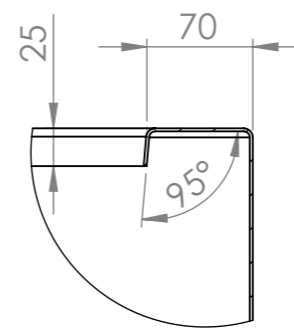

SECTION D-D
SCALE 1 : 15

DETAIL E
SCALE 1 : 5

DETAIL F
SCALE 1 : 5

DRAWN	M. Verhoeven	DATE	00-00-00	
REVISION				

ADEZZ[®]
WE PRODUCE GARDEN PRODUCTS FOR PROFESSIONALS

Liessentstraat 4, 5405 AG Uden (NL).
t 0031 (0)413 - 27 41 68.
e info@adezz.com, i www.adezz.com

TITLE: **Fiberglass**

Drawing: **Bellis PJ4 800x600** **A3**