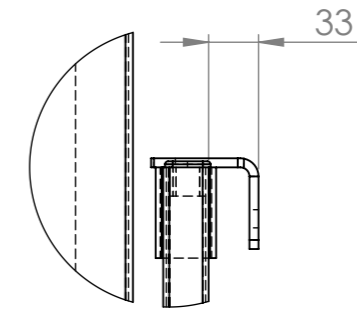

DETAIL B
SCALE 1 : 5

DETAIL A
SCALE 1 : 5

DRAWN	Luuk van den Heuvel	DATE	5-3-2021		TITLE:	SCREEN SR3	
REVISION					Drawing:	SCREEN SR3	A3
		Liessentstraat 4, 5405 AG Uden (NL). t 0031 (0)413 - 27 41 68. e info@adezz.com, i www.adezz.com		Color:	-	Mass (kg):	SCALE:1:20
							SHEET 1 OF 9