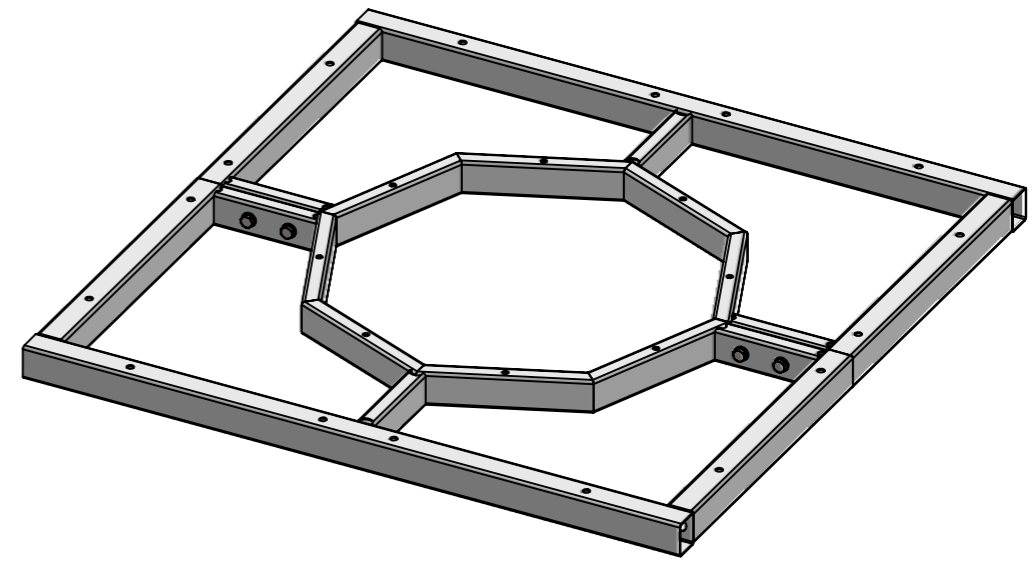

DETAIL I
SCALE 1 : 5

DRAWN	Sibren Nass	DATE	5-12-2019		TITLE:	TG S980 - Frame Set R3	
REVISION					Drawing:	TG S980 Frame Set R3	A3
		Liessentstraat 4, 5405 AG Uden (NL). t 0031 (0)413 - 27 41 68. e info@furns.nl, i www.furns.nl		Color:	Mass(kg):	SCALE:1:10	SHEET 1 OF 4