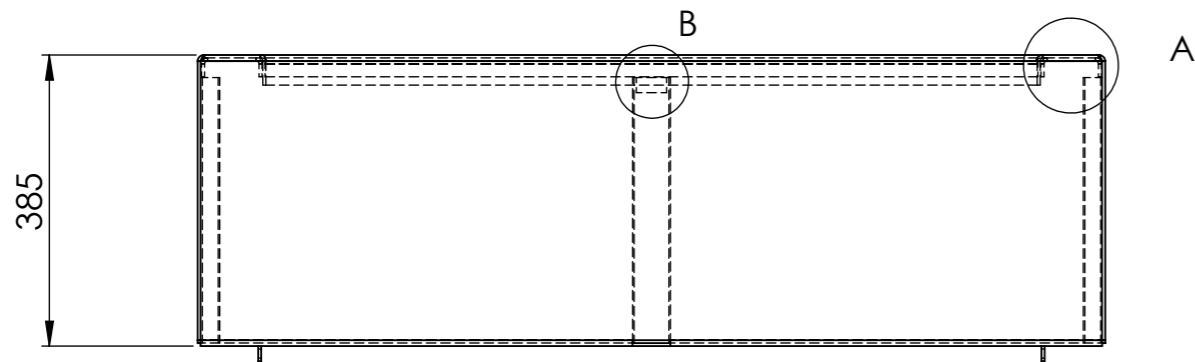

DETAIL B
SCALE 1 : 5

Overflow

DETAIL A
SCALE 1 : 5

DRAWN	Luuk van den Heuvel	DATE	23-5-2023
REVISION			

TITLE:	Aluminum 4mm	
--------	--------------	--

ADEZZ
DESIGN TO GROW

Liessentstraat 4, 5405 AG Uden (NL).
t 0031 (0)413 - 27 41 68.
e info@adezz.com, i www.adezz.com

Drawing:	VA11.1	A3
----------	--------	----

Color:	-	Mass (kg):	36.62	SCALE:1:10	SHEET 1 OF 10
--------	---	------------	--------------	------------	---------------