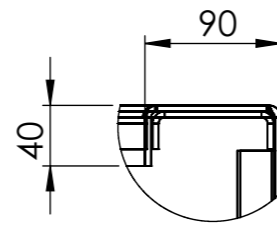

DETAIL B
SCALE 1 : 5

Overflow

DETAIL A
SCALE 1 : 5

DRAWN	Luuk van den Heuvel	DATE	23-5-2023
REVISION			

TITLE:	Aluminum 4mm	
--------	--------------	--

ADEZZ
DESIGN TO GROW

Liessentstraat 4, 5405 AG Uden (NL).
t 0031 (0)413 - 27 41 68.
e info@adezz.com, i www.adezz.com

Drawing:	VA11.1	A3
----------	--------	----

Color:	-	Mass (kg):	36.62	SCALE:1:10	SHEET 1 OF 10
--------	---	------------	--------------	------------	---------------