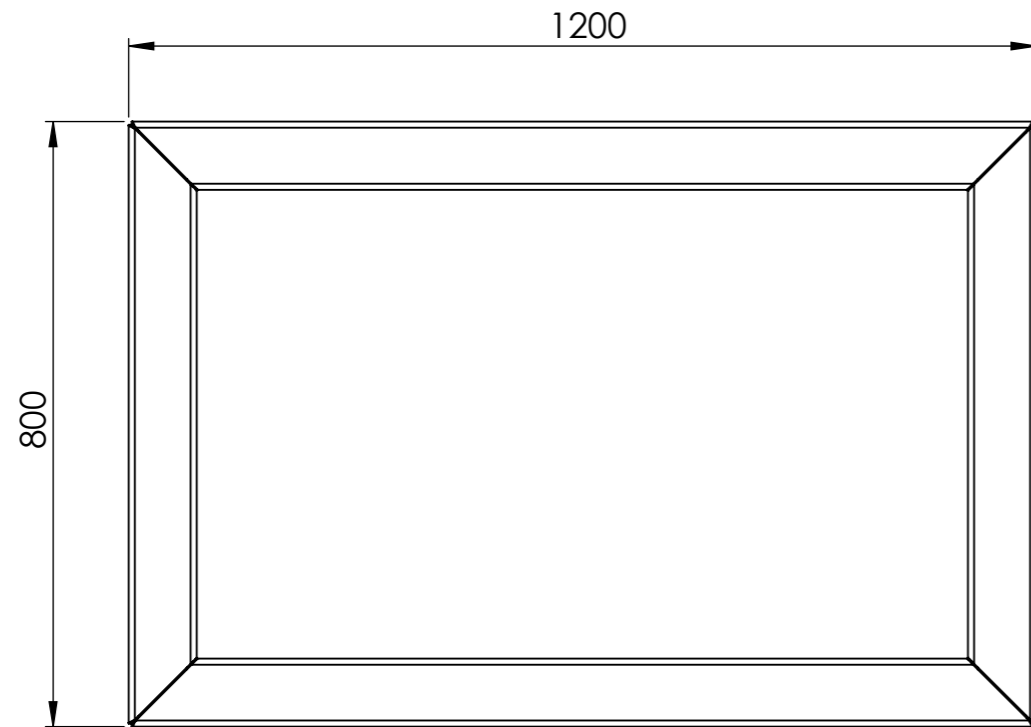

DETAIL B
SCALE 1 : 5

Overflow

DETAIL A
SCALE 1 : 5

DRAWN	Luuk van den Heuvel	DATE	23-5-2023
REVISION			

TITLE:	Aluminum 4mm	
--------	--------------	--

ADEZZ
DESIGN TO GROW

Liessentstraat 4, 5405 AG Uden (NL).
t 0031 (0)413 - 27 41 68.
e info@adezz.com, i www.adezz.com

Drawing:	VA11.1	A3
----------	--------	----

Color:	-	Mass (kg):	36.62	SCALE:1:10	SHEET 1 OF 10
--------	---	------------	--------------	------------	---------------