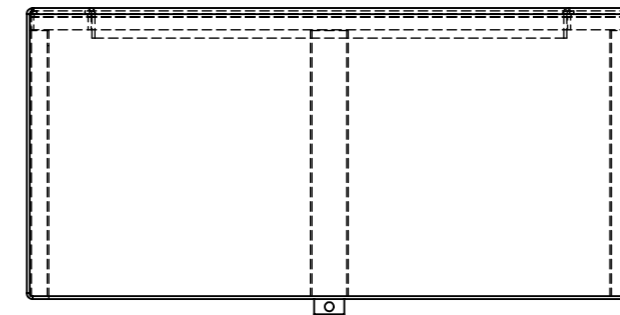

DETAIL B
SCALE 1 : 5

Overflow

DETAIL A
SCALE 1 : 5

DRAWN	Luuk van den Heuvel	DATE	23-5-2023
REVISION			

TITLE:	Aluminum 4mm	
--------	--------------	--

ADEZZ
DESIGN TO GROW

Liessentstraat 4, 5405 AG Uden (NL).
t 0031 (0)413 - 27 41 68.
e info@adezz.com, i www.adezz.com

Drawing:	VA11.1	A3
----------	--------	----

Color:	-	Mass (kg):	36.62	SCALE:1:10	SHEET 1 OF 10
--------	---	------------	--------------	------------	---------------