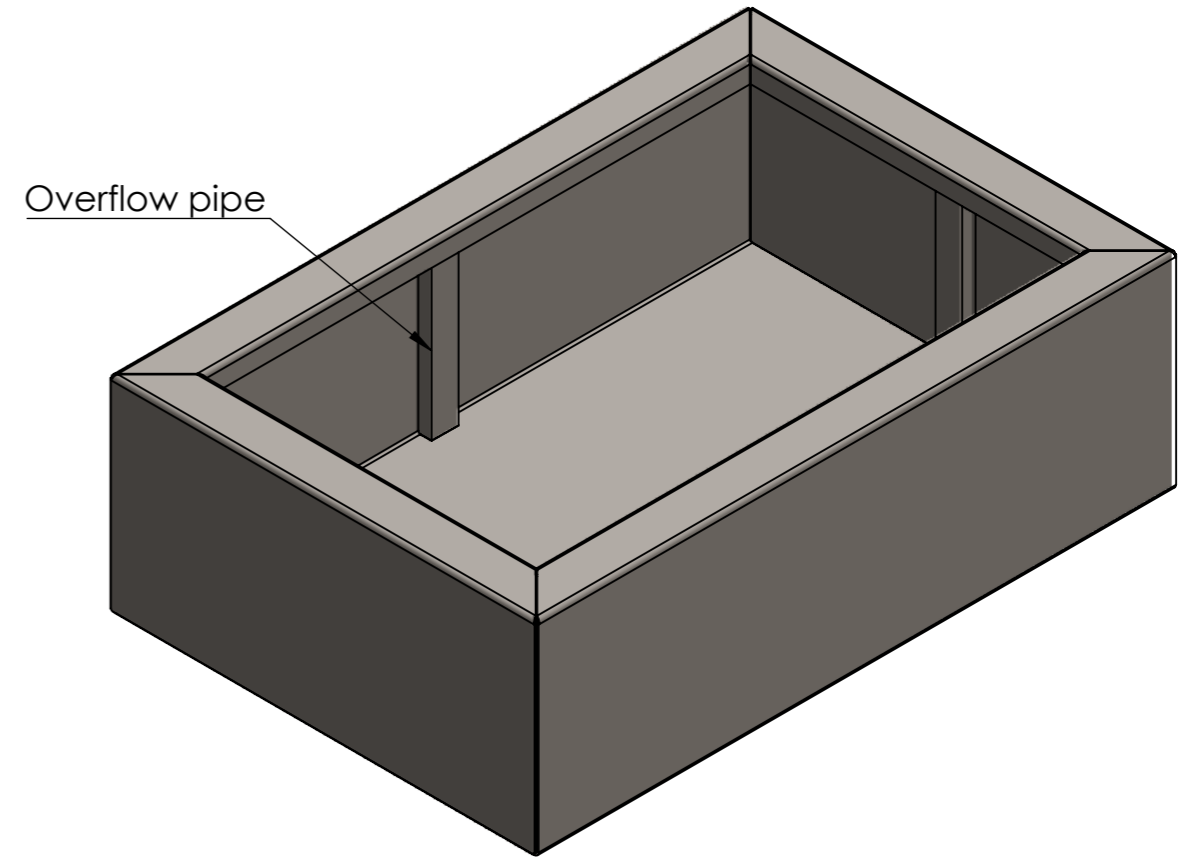

DETAIL B
SCALE 1 : 5

Overflow

DETAIL A
SCALE 1 : 5

DRAWN	Luuk van den Heuvel	DATE	23-5-2023
REVISION			

TITLE:	Aluminum 4mm	
--------	--------------	--

ADEZZ
DESIGN TO GROW

Liessentstraat 4, 5405 AG Uden (NL).
t 0031 (0)413 - 27 41 68.
e info@adezz.com, i www.adezz.com

Drawing:	VA11.1	A3
----------	--------	----

Color:	-	Mass (kg):	36.62	SCALE:1:10	SHEET 1 OF 10
--------	---	------------	--------------	------------	---------------