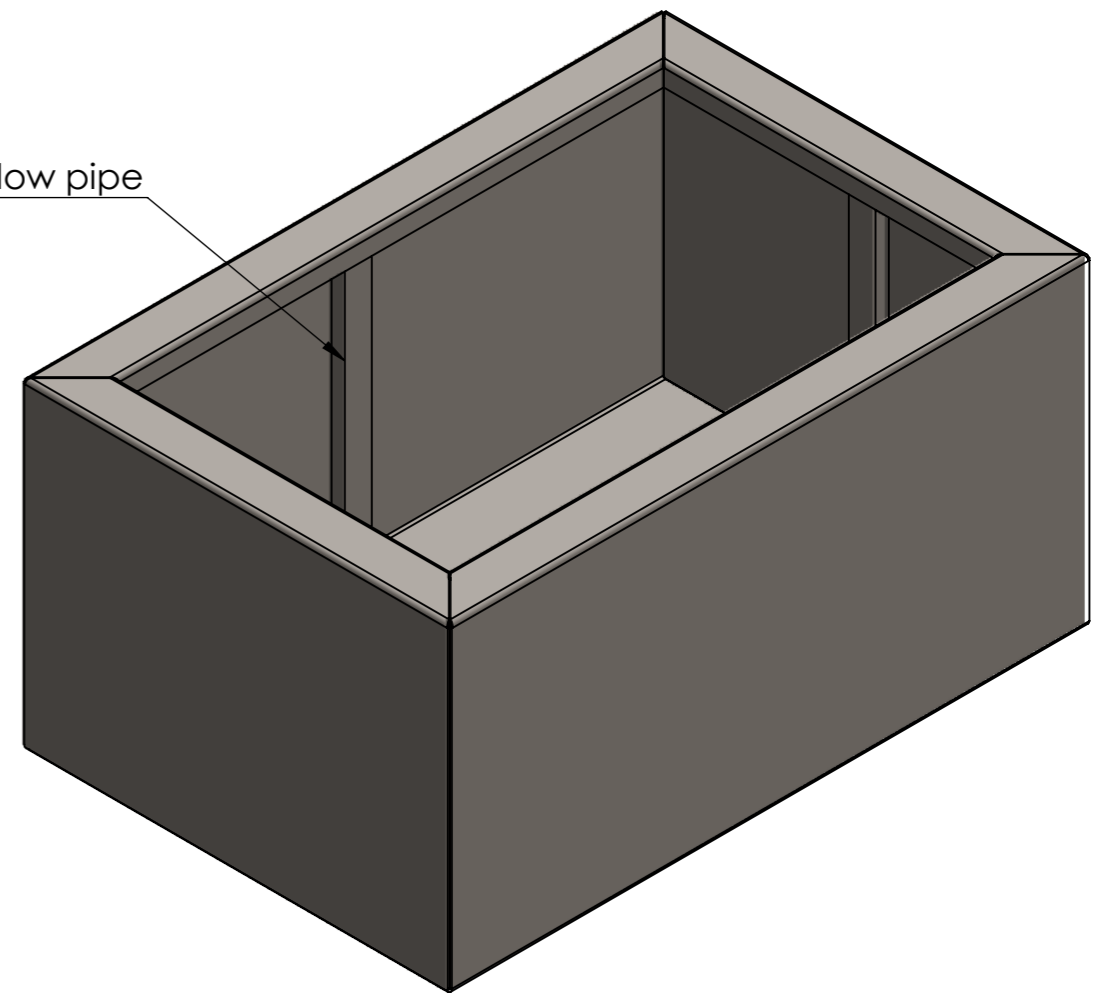

Overflow pipe

DETAIL A
SCALE 1 : 5

DRAWN	Luuk van den Heuvel	DATE	23-5-2023	
REVISION				

TITLE: Aluminum 4mm

ADEZZ
DESIGN TO GROW

Liessentstraat 4, 5405 AG Uden (NL).
 † 0031 (0)413 - 27 41 68.
 e info@adezz.com, i www.adezz.com

Drawing: VA11

A3