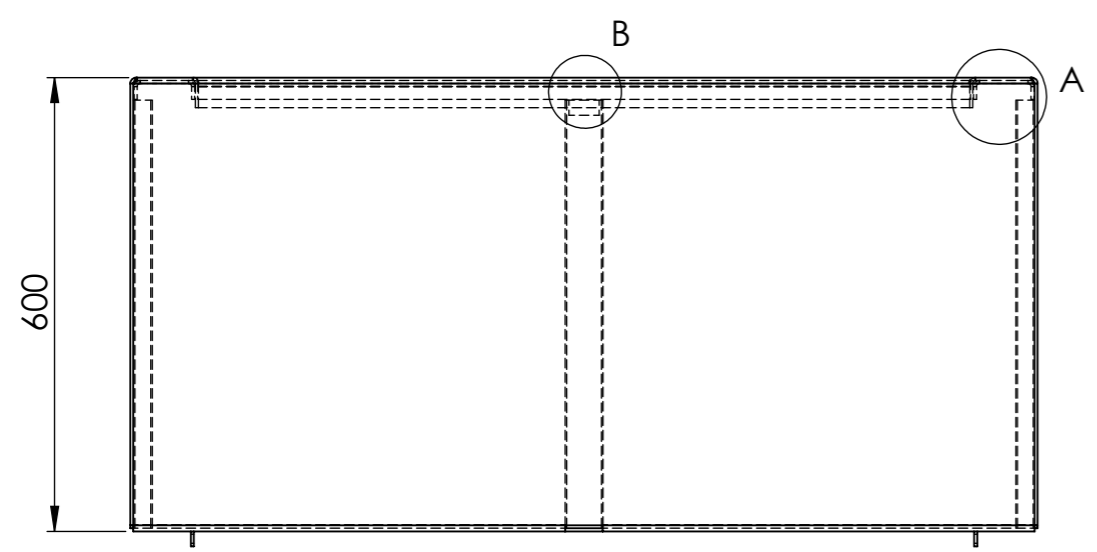

Overflow pipe

DETAIL A
SCALE 1 : 5

DRAWN	Luuk van den Heuvel	DATE	23-5-2023	
REVISION				

TITLE: Aluminum 4mm

ADEZZ
DESIGN TO GROW

Liessentstraat 4, 5405 AG Uden (NL).
 † 0031 (0)413 - 27 41 68.
 e info@adezz.com, i www.adezz.com

Drawing: VA11

A3