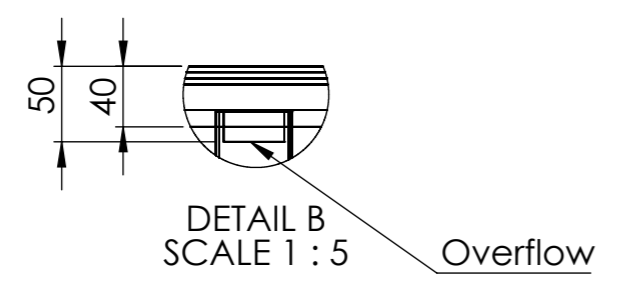

Overflow pipe

DETAIL A
SCALE 1 : 5

DRAWN	Luuk van den Heuvel	DATE	23-5-2023	
REVISION				

TITLE: Aluminum 4mm

ADEZZ
DESIGN TO GROW

Liessentstraat 4, 5405 AG Uden (NL).
 † 0031 (0)413 - 27 41 68.
 e info@adezz.com, i www.adezz.com

Drawing: VA11

A3