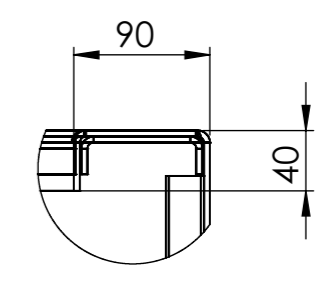

Overflow pipe

DETAIL A
SCALE 1 : 5

DRAWN	Luuk van den Heuvel	DATE	23-5-2023	
REVISION				

TITLE: Aluminum 4mm

ADEZZ
DESIGN TO GROW

Liessentstraat 4, 5405 AG Uden (NL).
 † 0031 (0)413 - 27 41 68.
 e info@adezz.com, i www.adezz.com

Drawing: VA11

A3