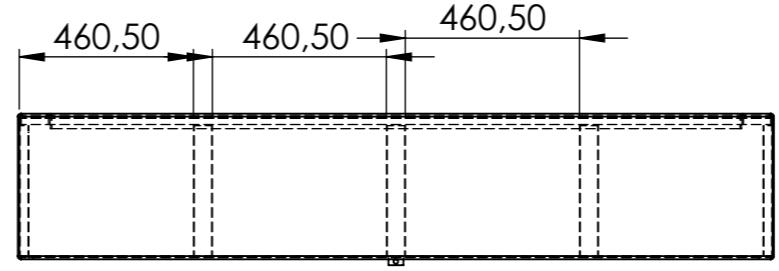

Overflow pipe

DETAIL A
SCALE 1 : 5

DETAIL B
SCALE 1 : 5

		DATE		TITLE:
DRAWN	Luuk van den Heuvel	24-5-2023		Aluminum 4mm
REVISION				Drawing.

ADEZZ
DESIGN TO GROW

Liessentstraat 4, 5405 AG Uden (NL).
 † 0031 (0)413 - 27 41 68.
 e info@adezz.com, i www.adezz.com

Color: - Mass (kg): **136.69**

VA4.1

A3

SCALE:1:20 SHEET 1 OF 13