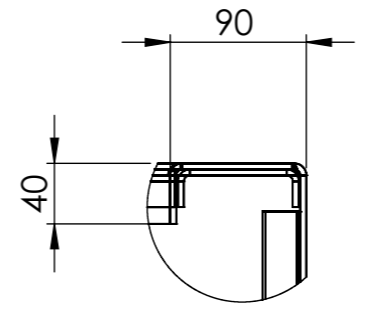

Overflow pipe

DETAIL A
SCALE 1 : 5

DETAIL B
SCALE 1 : 5

		DATE		TITLE:
DRAWN	Luuk van den Heuvel	24-5-2023		Aluminum 4mm
REVISION				Drawing.

ADEZZ
DESIGN TO GROW

Liessentstraat 4, 5405 AG Uden (NL).
 † 0031 (0)413 - 27 41 68.
 e info@adezz.com, i www.adezz.com

Color: - Mass (kg): **136.69**

VA4.1

A3

SCALE:1:20 SHEET 1 OF 13