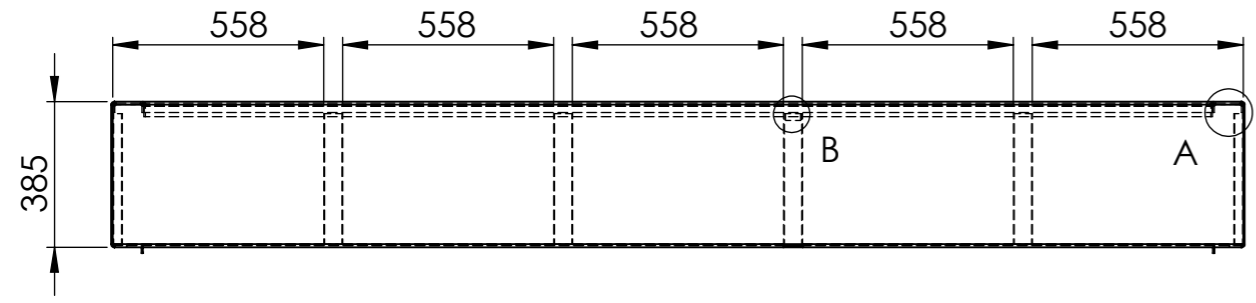

Overflow pipe

DETAIL A
SCALE 1 : 5

DETAIL B
SCALE 1 : 5

		DATE		TITLE:
DRAWN	Luuk van den Heuvel	24-5-2023		Aluminum 4mm
REVISION				Drawing.

ADEZZ
DESIGN TO GROW

Liessentstraat 4, 5405 AG Uden (NL).
 † 0031 (0)413 - 27 41 68.
 e info@adezz.com, i www.adezz.com

Color: - Mass (kg): **136.69**

VA4.1

A3

SCALE:1:20 SHEET 1 OF 13