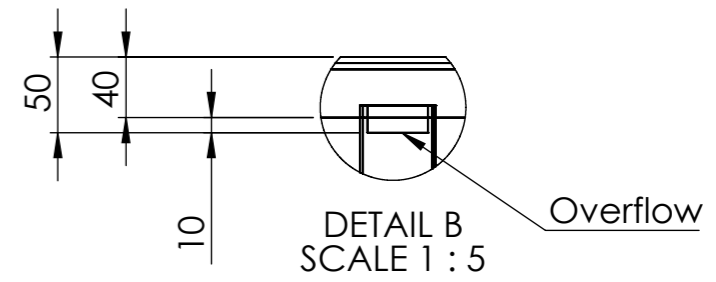

Overflow pipe

DETAIL A
SCALE 1 : 5

DETAIL B
SCALE 1 : 5

		DATE		TITLE:
DRAWN	Luuk van den Heuvel	24-5-2023		Aluminum 4mm
REVISION				Drawing.

ADEZZ
DESIGN TO GROW

Liessentstraat 4, 5405 AG Uden (NL).
 † 0031 (0)413 - 27 41 68.
 e info@adezz.com, i www.adezz.com

Color: - Mass (kg): **136.69**

VA4.1

A3

SCALE:1:20 SHEET 1 OF 13