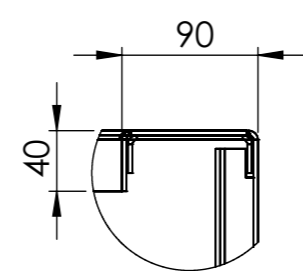

Overflow pipe

DETAIL A  
SCALE 1 : 5

DETAIL B  
SCALE 1 : 5

DRAWN	Luuk van den Heuvel	DATE	26-6-2023
REVISION			

TITLE:	Corten 3mm	
Drawing:	VC10--	A3

**ADEZZ**  
DESIGN TO GROW

Liessentstraat 4, 5405 AG Uden (NL).  
 † 0031 (0)413 - 27 41 68.  
 e info@adezz.com, i www.adezz.com

Color:	-	Mass (kg):	<b>118.96</b>	SCALE:1:10	SHEET 1 OF 10
--------	---	------------	---------------	------------	---------------