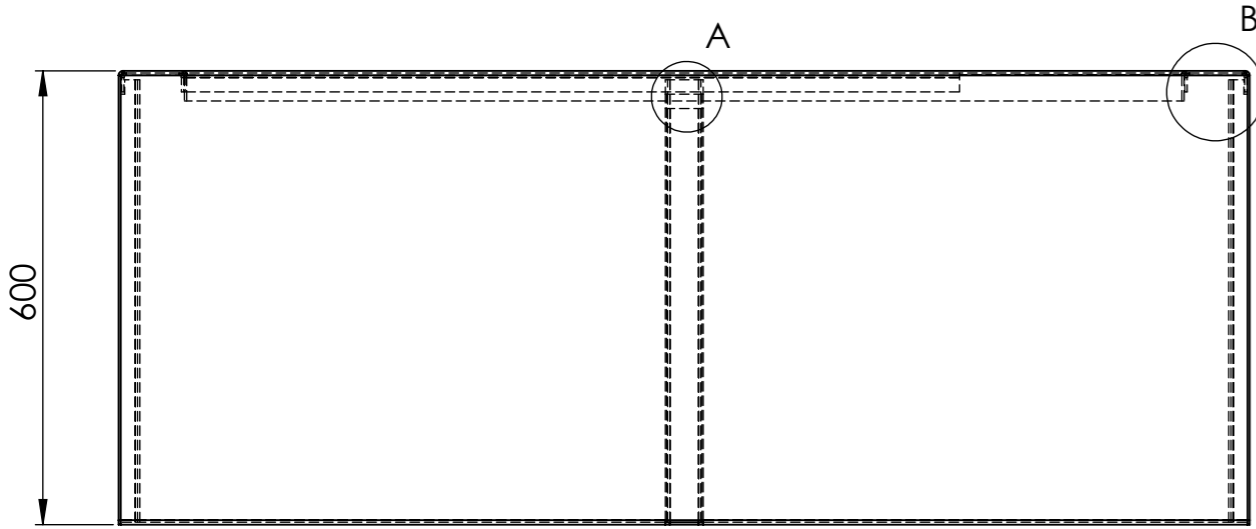

Overflow pipe

DETAIL A  
SCALE 1 : 5

DETAIL B  
SCALE 1 : 5

DRAWN	Luuk van den Heuvel	DATE	26-6-2023
REVISION			

TITLE:	Corten 3mm	
Drawing:	VC10--	A3

**ADEZZ**  
DESIGN TO GROW

Liessentstraat 4, 5405 AG Uden (NL).  
 † 0031 (0)413 - 27 41 68.  
 e info@adezz.com, i www.adezz.com

Color:	-	Mass (kg):	<b>118.96</b>	SCALE:1:10	SHEET 1 OF 10
--------	---	------------	---------------	------------	---------------