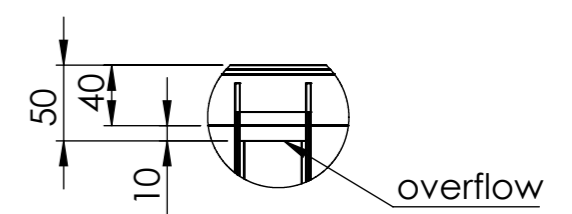

Overflow pipe

DETAIL A  
SCALE 1 : 5

DETAIL B  
SCALE 1 : 5

DRAWN	Luuk van den Heuvel	DATE	26-6-2023
REVISION			

TITLE:	Corten 3mm	
Drawing:	VC10--	A3

**ADEZZ**  
DESIGN TO GROW

Liessentstraat 4, 5405 AG Uden (NL).  
 † 0031 (0)413 - 27 41 68.  
 e info@adezz.com, i www.adezz.com

Color:	-	Mass (kg):	<b>118.96</b>	SCALE:1:10	SHEET 1 OF 10
--------	---	------------	---------------	------------	---------------