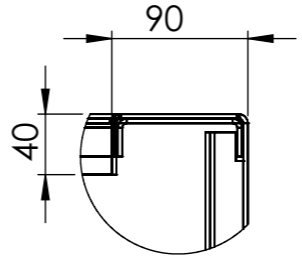

Overflow pipe

DETAIL A
SCALE 1 : 5

DETAIL B
SCALE 1 : 5

DRAWN	Luuk van den Heuvel	DATE	26-6-2023
REVISION			

TITLE:	Corten 3mm	
--------	------------	--

ADEZZ
DESIGN TO GROW

Liessentstraat 4, 5405 AG Uden (NL).
t 0031 (0)413 - 27 41 68.
e info@adezz.com, i www.adezz.com

Drawing:	VC11--	A3
----------	--------	----

Color:	-	Mass (kg):	103.52	SCALE:1:10	SHEET 1 OF 10
--------	---	------------	--------	------------	---------------