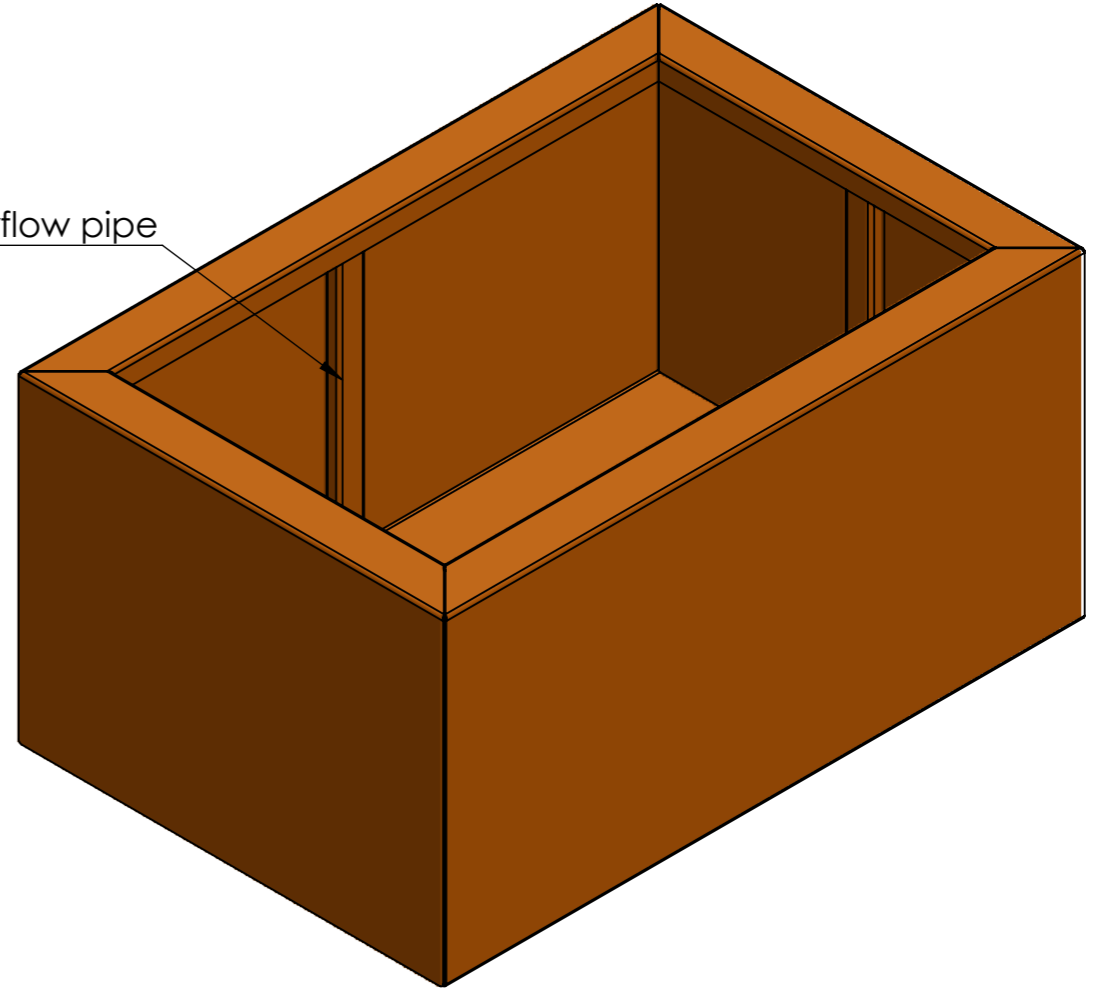

Overflow pipe

DETAIL A
SCALE 1 : 5

DETAIL B
SCALE 1 : 5

DRAWN	Luuk van den Heuvel	DATE	26-6-2023
REVISION			

TITLE:	Corten 3mm	
--------	------------	--

ADEZZ
DESIGN TO GROW

Liessentstraat 4, 5405 AG Uden (NL).
t 0031 (0)413 - 27 41 68.
e info@adezz.com, i www.adezz.com

Drawing:	VC11--	A3
----------	--------	----

Color:	-	Mass (kg):	103.52	SCALE:1:10	SHEET 1 OF 10
--------	---	------------	--------	------------	---------------