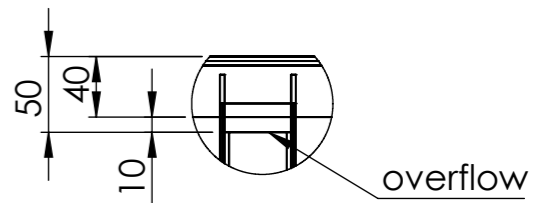

Overflow pipe

DETAIL A
SCALE 1 : 5

DETAIL B
SCALE 1 : 5

DRAWN	Luuk van den Heuvel	DATE	26-6-2023
REVISION			

TITLE:	Corten 3mm	
--------	------------	--

ADEZZ
DESIGN TO GROW

Liessentstraat 4, 5405 AG Uden (NL).
t 0031 (0)413 - 27 41 68.
e info@adezz.com, i www.adezz.com

Drawing:	VC11--	A3
----------	--------	----

Color:	-	Mass (kg):	103.52	SCALE:1:10	SHEET 1 OF 10
--------	---	------------	--------	------------	---------------