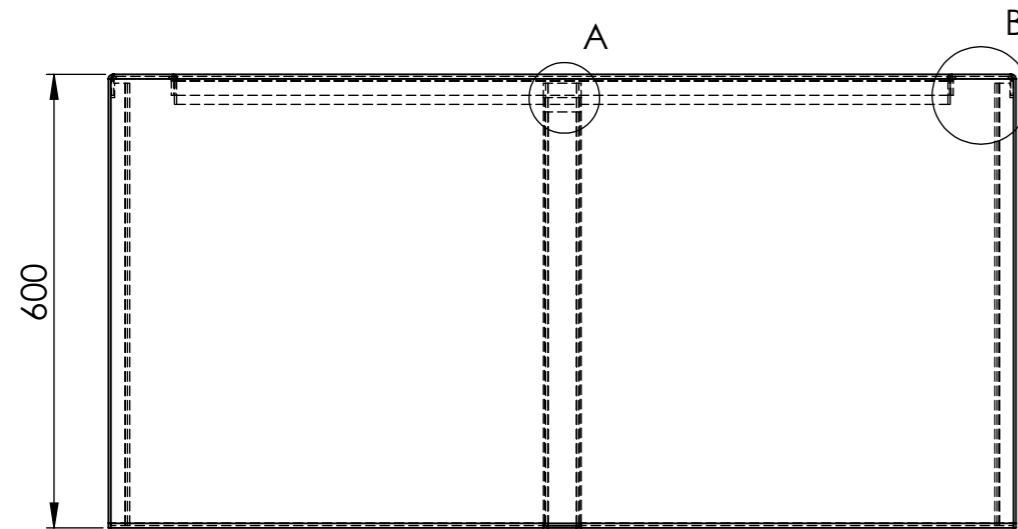

Overflow pipe

DETAIL A
SCALE 1 : 5

DETAIL B
SCALE 1 : 5

DRAWN	Luuk van den Heuvel	DATE	26-6-2023
REVISION			

TITLE:	Corten 3mm	
--------	------------	--

ADEZZ
DESIGN TO GROW

Liessentstraat 4, 5405 AG Uden (NL).
t 0031 (0)413 - 27 41 68.
e info@adezz.com, i www.adezz.com

Drawing:	VC11--	A3
----------	--------	----

Color:	-	Mass (kg):	103.52	SCALE:1:10	SHEET 1 OF 10
--------	---	------------	--------	------------	---------------