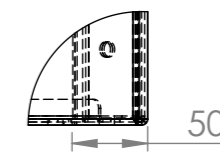

DETAIL A  
SCALE 1 : 5

DETAIL B  
SCALE 1 : 5

DRAWN	Luuk van den Heuvel	DATE	18-2-2022
REVISION			

TITLE:

Thickness 2 mm

**ADEZZ**<sup>®</sup>  
WE PRODUCE GARDEN PRODUCTS FOR PROFESSIONALS

Liessentstraat 4, 5405 AG Uden (NL).  
t 0031 (0)413 - 27 41 68.  
e info@adezz.com, i www.adezz.com

Drawing: **CAWC24.1 & VGWC24.1**

A3

Color:

Mass (kg): **66.24**

SCALE:1:10

SHEET 1 OF 9